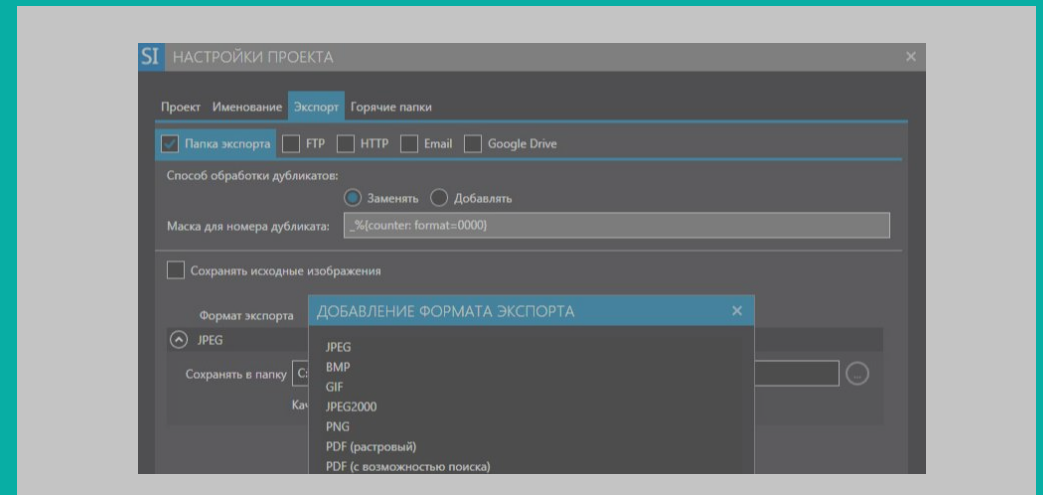

Распознавание текста и создание PDF/A с возможностью поиска