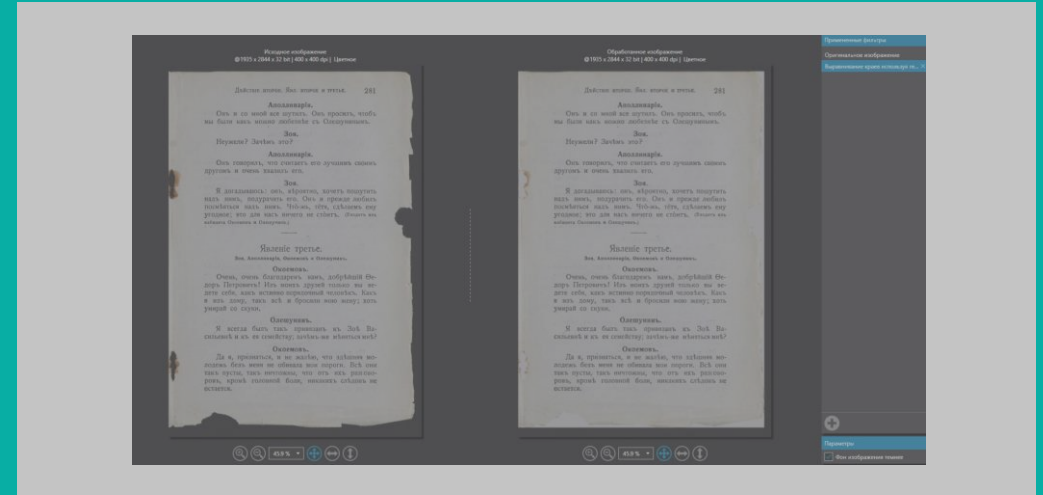

В реестре отечественного ПО

Поддержка Linux

Улучшенный алгоритм устранения изгиба страниц

Управление проектами +40 встроенных фильтров для постобработки

Экспорт файлов в фоновом режиме без прерывания сканирования