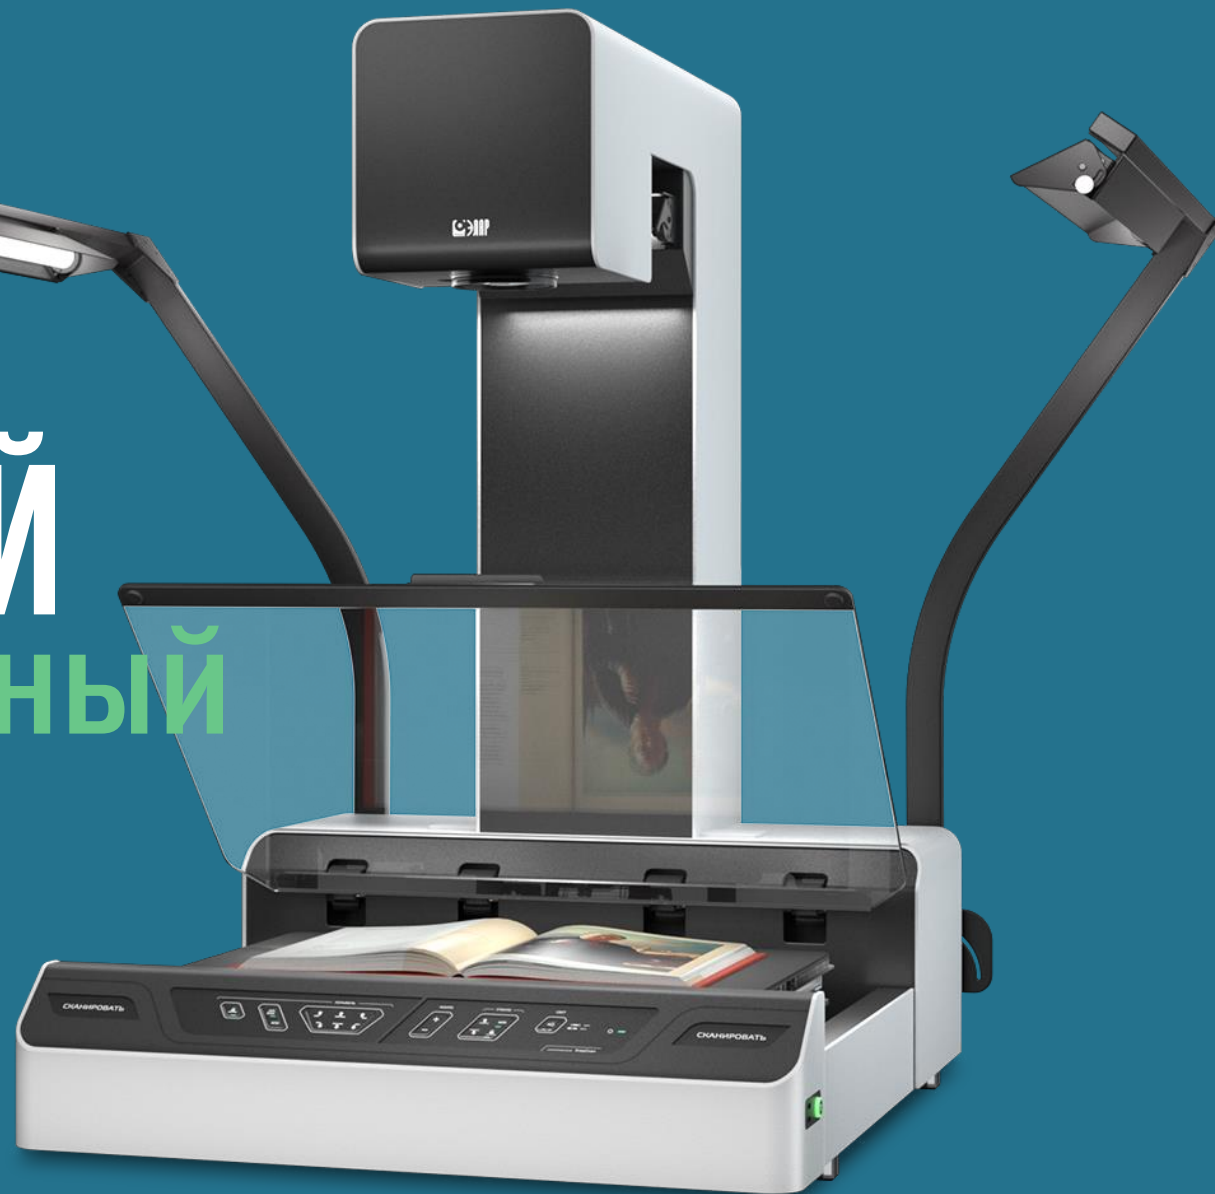

НОВЫЙ

ЭЛАРСКАН

Комплекс планетарного сканирования
для бесконтактной оцифровки документов и фондов

ПРЕМИАЛЬНЫЙ
Инновационный
ДИЗАЙН
функционал

ВЫСОКОКАЧЕСТВЕННЫЕ РОССИЙСКИЕ КАМЕРЫ

Собственной разработки

МАКСИМАЛЬНЫЙ НАБОР ФУНКЦИЙ

Высокая
скорость
сканирования

1000 dpi
максимальное
разрешение

Прижимное стекло
плоское и V-образное стекло

Распознавание текста
мощное ПО обработки

V-образный режим
под углом 180, 120, 90 гр.

A2+
максимальный формат

ЭРГОНОМИЧНОСТЬ

НОВАЯ ПАНЕЛЬ УПРАВЛЕНИЯ

ИНТЕРАКТИВНЫЙ
ОПТИЧЕСКИЙ

ЗУМ

Обновленные камеры
24, 50 и 100 Мп

100% соответствие дневному солнечному свету

НОВОЕ РЕПРО LED ОСВЕЩЕНИЕ

Модульная конструкция