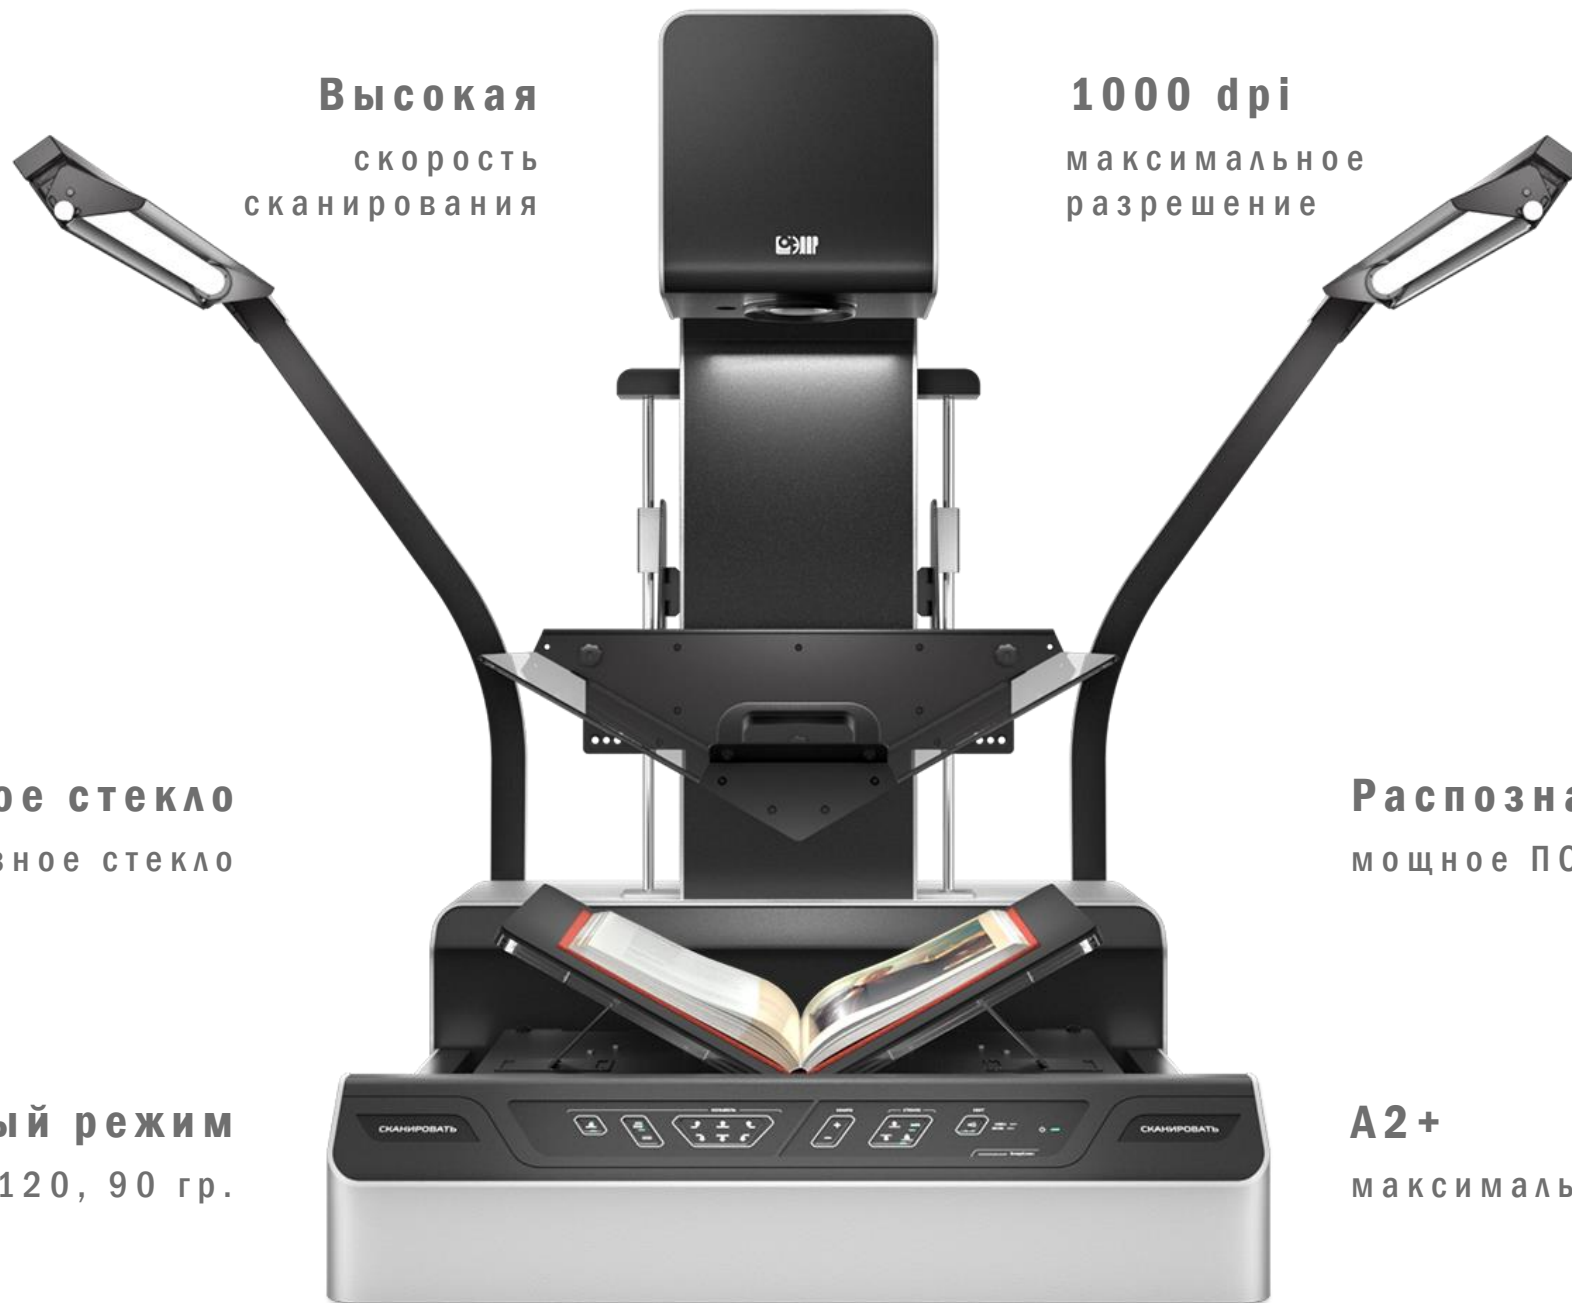

ЭРГОНОМИЧНОСТЬ

НОВАЯ ПАНЕЛЬ УПРАВЛЕНИЯ

ИНТЕРАКТИВНЫЙ
ОПТИЧЕСКИЙ

ЗУМ

Обновленные камеры
24, 50 и 100 Мп

100% соответствие дневному солнечному свету

НОВОЕ РЕПРО LED ОСВЕЩЕНИЕ

Модульная конструкция