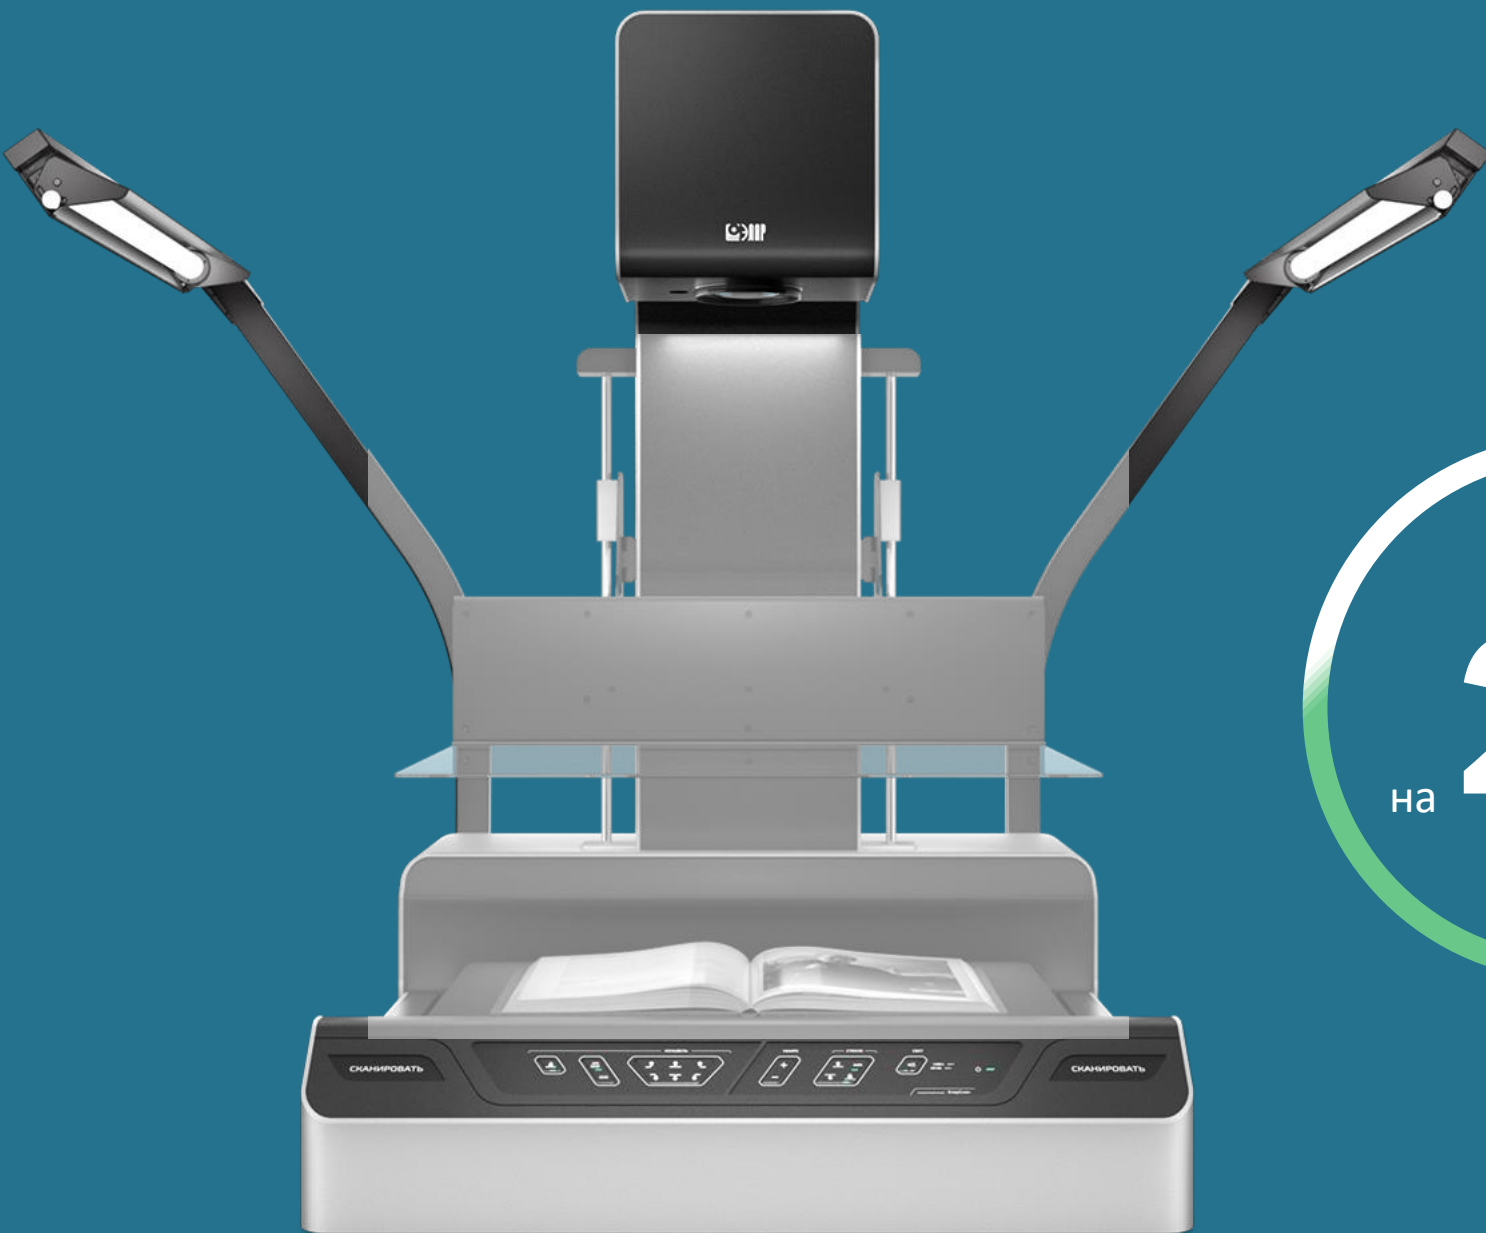

Технологичный корпус

основан на математическом моделировании