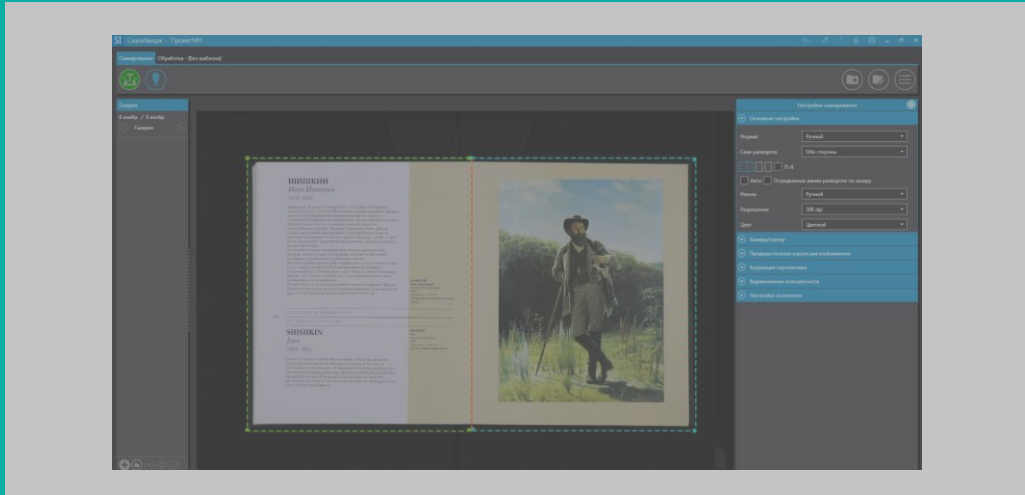

Улучшенный алгоритм устранения изгиба страниц